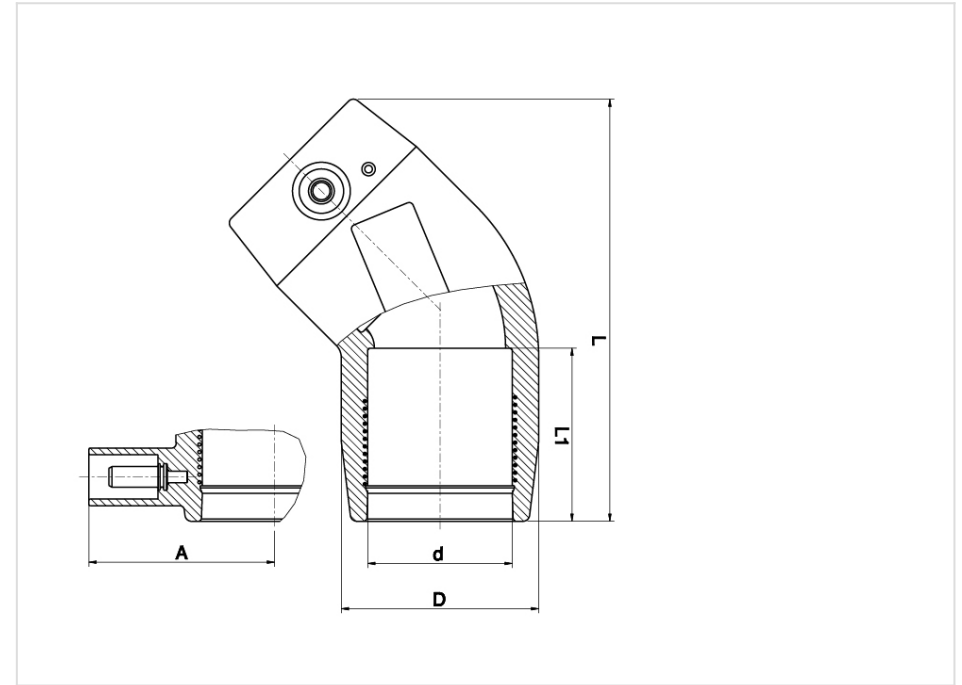

45° ELBOW

#490604

Body Material: PE100

Family Products

Product Code	d _{mm}	A _{mm}	D _{mm}	I _{1mm}	L _{mm}	Gas Pressure Rating	Pressure Rating Water	Suitable Pipes	Weight _g
PF490604032	32	43	45	39	95	PE100 SDR 11	PN 16	SDR 7 to SDR 11	70
PF490604040	40	46	55	42	108	PE100 SDR 11	PN 16	SDR 7 to SDR 17	120
PF490604050	50	51	68	49	125	PE100 SDR 11	PN 16	SDR 7 to SDR 17	180
PF490604063	63	59	81	57	148	PE100 SDR 11	PN 16	SDR 7 to SDR 17	260
PF490604075	75	62	96	71	180	PE100 SDR 11	PN 16	SDR 7 to SDR 17	430
PF490604090	90	69	112	75	243	PE100 SDR 11	PN 16	SDR 7 to SDR 17	760
PF490604110	110	78	143	81	271	PE100 SDR 11	PN 16	SDR 7 to SDR 17	1270
PF490604125	125	88	165	86	304	PE100 SDR 11	PN 16	SDR 7 to SDR 17	2030
PF490604140	140	95	182	92	342	PE100 SDR 11	PN 16	SDR 7 to SDR 17	2470
PF490604160	160	105	209	95	350	PE100 SDR 11	PN 16	SDR 7 to SDR 17	3350
PF490604180	180	114	244	105	434	PE100 SDR 11	PN 16	SDR 7 to SDR 17	6150
PF490604200	200	125	261	112	472	PE100 SDR 11	PN 16	SDR 7 to SDR 17	7050
PF490604225	225	140	294	120	520	PE100 SDR 11	PN 16	SDR 7 to SDR 21	9800

Product Code	d_{mm}	A_{mm}	D_{mm}	I_{1mm}	L_{mm}	Gas Pressure Rating	Pressure Rating Water	Suitable Pipes	Weight_g
PF490604250	250	151	326	129	571	PE100 SDR 11	PN 16	SDR 7 to SDR 26	13400