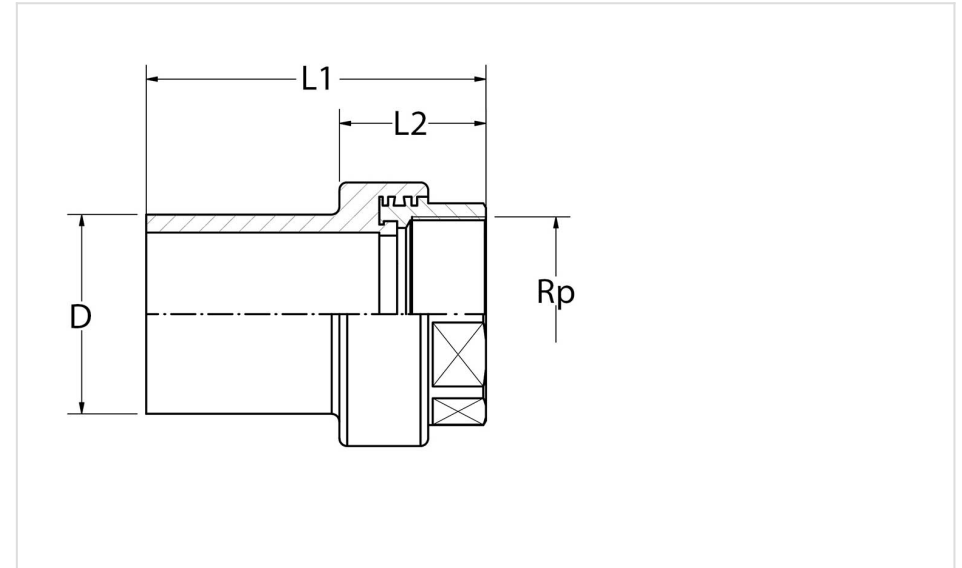

PE100-BRASS TRANS. LONG FEMALE SDR11

#PS2M13F

Body Material: PE100

Nut Material: Brass;

Family Products

Product Code	R _{pinch}	D _{mm}	e _{mm}	L1 _{mm}	L2	Gas Pressure Rating	Suitable Pipes	Weight _{kg}
PS2M13064335	1/2	20	3.0	84	40	PE100 SDR11	SDR11	0.17
PS2M13074535	3/4	25	3.0	85	42	PE100 SDR11	SDR11	0.18
PS2M13084635	1	32	3.0	90	43	PE100 SDR11	SDR11	0.28
PS2M13094735	1 1/4	40	3.7	100	47	PE100 SDR11	SDR11	0.38
PS2M13104835	1 1/2	50	4.6	108	47	PE100 SDR11	SDR11	0.51
PS2M13115035	2	63	5.8	122	53	PE100 SDR11	SDR11	0.74
PS2M13125335	2 1/2	75	6.8	138	62	PE100 SDR11	SDR11	0.77
PS2M13135535	3	90	8.2	153	66	PE100 SDR11	SDR11	1.66
PS2M13145735	4	110	10.0	167	80	PE100 SDR11	SDR11	2.56
PS2M13155735	4	125	11.4	177	82	PE100 SDR11	SDR11	3.40